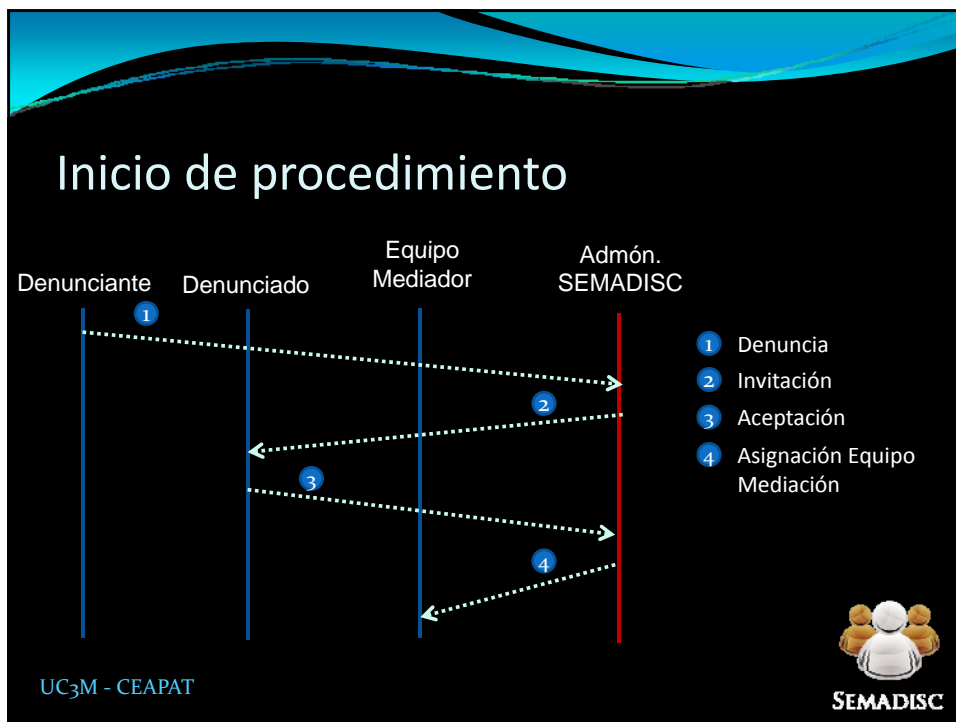

Aspectos a considerar sobre SEMADISC

- Accesibilidad Web.
- LOPD.
- Sistema de mediación flexible.

UC₃M - CEAPAT

Accesibilidad Web (W3C)

- World Wide Web Consortium (W3C): Institución más importante en cuanto a estándares web a nivel mundial.
- Web Accessibility Initiative (WAI): Es la organización de la sección W3C para hacer la Web accesible a personas con discapacidad.
- Web Content Accessibility Guidelines (WCAG): Son las pautas a seguir en la generación de contenidos para páginas Web.

UC3M - CEAPAT

SEMADISC

Seguridad y tratamiento de la Información (LOPD Y AGPD)

- La AGPD (Agencia de protección de datos) es el órgano de control encargado del cumplimiento de la LOPD (Ley Orgánica de Protección de Datos).
- LOPD
 - Nivel básico.
 - Nivel Medio.
 - Nivel Alto.

UC3M - CEAPAT

SEMADISC

Arquitectura del Sistema

Futuros trabajos

- Implementación de todas las funcionalidades diseñadas.
- Implementación de otros procedimientos de arbitraje.
- Interfaz específica para cada tipo de discapacidad (gracias al MVC).
- Incorporación del servicio de Arbitraje al sistema.
- SEMADISC como aplicación internacional (traducción del sistema).
- **IMPORTANTE:** Adaptación de SEMADISC a cualquier sistema de mediación jurídico acerca de cualquier ámbito (no sólo discapacidad).

Demo real: Derrama escalera-ascensor

- Jorge Nieto Pérez (DENUNCIANTE).
- Laura Rodríguez Sánchez (DENUNCIADA).

The screenshot shows a login interface for SEMADISC. At the top center is the SEMADISC logo, which consists of a white figure surrounded by several orange figures. Below the logo, the text "SEMADISC" is displayed. Underneath, there is a green checkmark icon followed by the text "Se ha identificado correctamente". Below this, there are two input fields: "E-mail" and "Contraseña". A green "Entrar" button is positioned to the right of the "Contraseña" field. At the bottom of the login area, there is a small link that says "¿Olvidaste tu contraseña?".