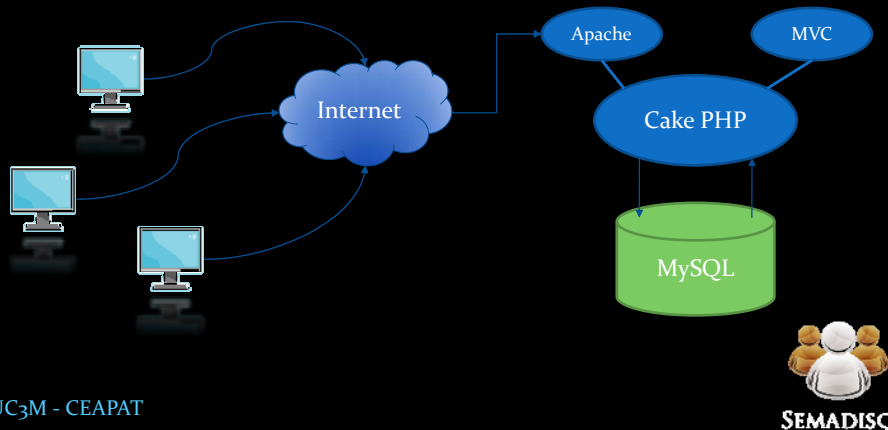

SEMADISC

Universidad Carlos III de Madrid
Centro Estatal de Autonomía Personal y Ayudas Técnicas

¿Qué es SEMADISC?

- SEMADISC es un sistema electrónico de mediación y arbitraje sobre igualdad y no discriminación y accesibilidad universal de las personas con discapacidad.
- ANADISC es el proyecto financiado por el IMSERSO donde se lleva a cabo la especificación de requisitos software, análisis y diseño del sistema SEMADISC previo a su implementación.

UC3M - CEAPAT

SEMADISC

Seguridad y tratamiento de la Información (LOPD Y AGPD)

- La AGPD (Agencia de protección de datos) es el órgano de control encargado del cumplimiento de la LOPD (Ley Orgánica de Protección de Datos).
- LOPD
 - Nivel básico.
 - Nivel Medio.
 - Nivel Alto.

UC3M - CEAPAT

SEMADISC

Arquitectura del Sistema

Futuros trabajos

- Implementación de todas las funcionalidades diseñadas.
- Implementación de otros procedimientos de arbitraje.
- Interfaz específica para cada tipo de discapacidad (gracias al MVC).
- Incorporación del servicio de Arbitraje al sistema.
- SEMADISC como aplicación internacional (traducción del sistema).
- **IMPORTANTE:** Adaptación de SEMADISC a cualquier sistema de mediación jurídico acerca de cualquier ámbito (no sólo discapacidad).

Demo real: Derrama escalera-ascensor

- Jorge Nieto Pérez (DENUNCIANTE).
- Laura Rodríguez Sánchez (DENUNCIADA).

The screenshot shows a login interface for SEMADISC. At the top center is the SEMADISC logo, which consists of a white figure surrounded by several orange figures. Below the logo, the text "SEMADISC" is displayed. Underneath, there is a green checkmark icon followed by the text "Se ha identificado correctamente". Below this, there are two input fields: "E-mail" and "Contraseña". A green "Entrar" button is positioned to the right of the "Contraseña" field. At the bottom of the login area, there is a small link that says "¿Olvidaste tu contraseña?".