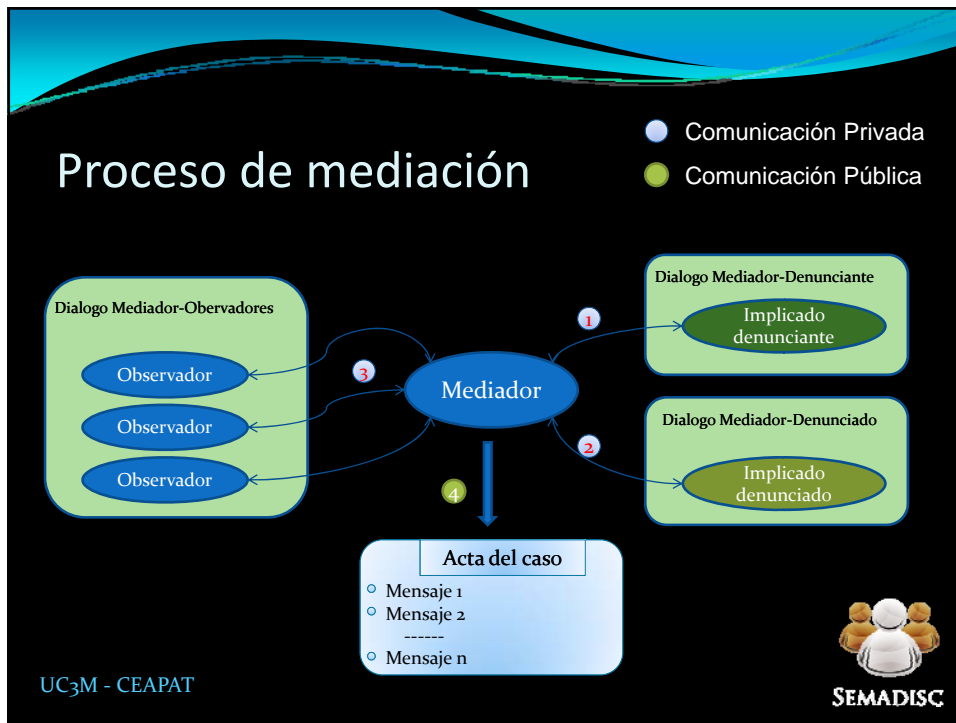

Aspectos a considerar sobre SEMADISC

- Accesibilidad Web.
- LOPD.
- Sistema de mediación flexible.

UC₃M - CEAPAT

Accesibilidad Web (W3C)

- World Wide Web Consortium (W3C): Institución más importante en cuanto a estándares web a nivel mundial.
- Web Accessibility Initiative (WAI): Es la organización de la sección W3C para hacer la Web accesible a personas con discapacidad.
- Web Content Accessibility Guidelines (WCAG): Son las pautas a seguir en la generación de contenidos para páginas Web.

UC3M - CEAPAT

SEMADISC

Seguridad y tratamiento de la Información (LOPD Y AGPD)

- La AGPD (Agencia de protección de datos) es el órgano de control encargado del cumplimiento de la LOPD (Ley Orgánica de Protección de Datos).
- LOPD
 - Nivel básico.
 - Nivel Medio.
 - Nivel Alto.

UC3M - CEAPAT

SEMADISC

Arquitectura del Sistema

Futuros trabajos

- Implementación de todas las funcionalidades diseñadas.
- Implementación de otros procedimientos de arbitraje.
- Interfaz específica para cada tipo de discapacidad (gracias al MVC).
- Incorporación del servicio de Arbitraje al sistema.
- SEMADISC como aplicación internacional (traducción del sistema).
- **IMPORTANTE:** Adaptación de SEMADISC a cualquier sistema de mediación jurídico acerca de cualquier ámbito (no sólo discapacidad).

Demo real: Derrama escalera-ascensor

- Jorge Nieto Pérez (DENUNCIANTE).
- Laura Rodríguez Sánchez (DENUNCIADA).

The screenshot shows a login interface for SEMADISC. At the top center is the SEMADISC logo, which consists of a white figure surrounded by several orange figures. Below the logo, the text "SEMADISC" is displayed. Underneath, there is a green checkmark icon followed by the text "Se ha identificado correctamente". Below this, there are two input fields: "E-mail" and "Contraseña". A green "Entrar" button is positioned to the right of the "Contraseña" field. At the bottom of the login area, there is a small link that says "¿Olvidaste tu contraseña?".