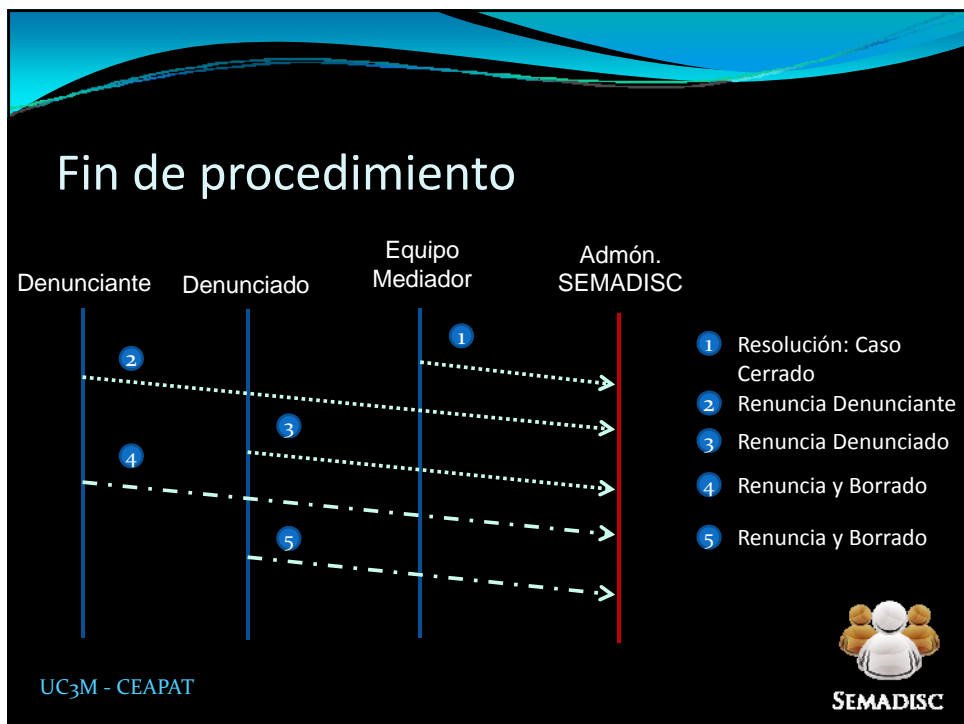

Aspectos a considerar sobre SEMADISC

- Accesibilidad Web.
- LOPD.
- Sistema de mediación flexible.

UC₃M - CEAPAT

Accesibilidad Web (W3C)

- World Wide Web Consortium (W3C): Institución más importante en cuanto a estándares web a nivel mundial.
- Web Accessibility Initiative (WAI): Es la organización de la sección W3C para hacer la Web accesible a personas con discapacidad.
- Web Content Accessibility Guidelines (WCAG): Son las pautas a seguir en la generación de contenidos para páginas Web.

UC3M - CEAPAT

SEMADISC

Seguridad y tratamiento de la Información (LOPD Y AGPD)

- La AGPD (Agencia de protección de datos) es el órgano de control encargado del cumplimiento de la LOPD (Ley Orgánica de Protección de Datos).
- LOPD
 - Nivel básico.
 - Nivel Medio.
 - Nivel Alto.

UC3M - CEAPAT

SEMADISC

Arquitectura del Sistema

Futuros trabajos

- Implementación de todas las funcionalidades diseñadas.
- Implementación de otros procedimientos de arbitraje.
- Interfaz específica para cada tipo de discapacidad (gracias al MVC).
- Incorporación del servicio de Arbitraje al sistema.
- SEMADISC como aplicación internacional (traducción del sistema).
- **IMPORTANTE:** Adaptación de SEMADISC a cualquier sistema de mediación jurídico acerca de cualquier ámbito (no sólo discapacidad).

Demo real: Derrama escalera-ascensor

- Jorge Nieto Pérez (DENUNCIANTE).
- Laura Rodríguez Sánchez (DENUNCIADA).

The screenshot shows a login interface for SEMADISC. At the top center is the SEMADISC logo, which consists of a white figure surrounded by several orange figures. Below the logo, the text "SEMADISC" is displayed. Underneath, there is a green checkmark icon followed by the text "Se ha identificado correctamente". Below this, there are two input fields: "E-mail" and "Contraseña". A green "Entrar" button is positioned to the right of the "Contraseña" field. At the bottom of the login area, there is a small link that says "¿Olvidaste tu contraseña?".