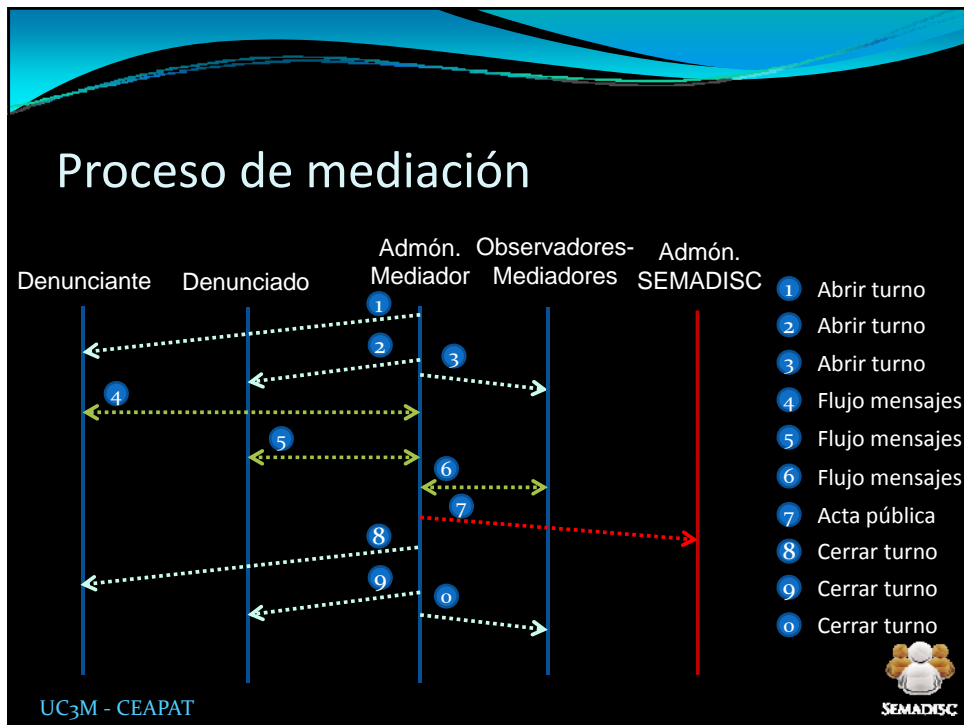

Aspectos a considerar sobre SEMADISC

- Accesibilidad Web.
- LOPD.
- Sistema de mediación flexible.

UC₃M - CEAPAT

Accesibilidad Web (W3C)

- World Wide Web Consortium (W3C): Institución más importante en cuanto a estándares web a nivel mundial.
- Web Accessibility Initiative (WAI): Es la organización de la sección W3C para hacer la Web accesible a personas con discapacidad.
- Web Content Accessibility Guidelines (WCAG): Son las pautas a seguir en la generación de contenidos para páginas Web.

UC3M - CEAPAT

SEMADISC

Seguridad y tratamiento de la Información (LOPD Y AGPD)

- La AGPD (Agencia de protección de datos) es el órgano de control encargado del cumplimiento de la LOPD (Ley Orgánica de Protección de Datos).
- LOPD
 - Nivel básico.
 - Nivel Medio.
 - Nivel Alto.

UC3M - CEAPAT

SEMADISC

Arquitectura del Sistema

Futuros trabajos

- Implementación de todas las funcionalidades diseñadas.
- Implementación de otros procedimientos de arbitraje.
- Interfaz específica para cada tipo de discapacidad (gracias al MVC).
- Incorporación del servicio de Arbitraje al sistema.
- SEMADISC como aplicación internacional (traducción del sistema).
- **IMPORTANTE:** Adaptación de SEMADISC a cualquier sistema de mediación jurídico acerca de cualquier ámbito (no sólo discapacidad).

Demo real: Derrama escalera-ascensor

- Jorge Nieto Pérez (DENUNCIANTE).
- Laura Rodríguez Sánchez (DENUNCIADA).

The screenshot shows a login interface for SEMADISC. At the top center is the SEMADISC logo, which consists of a white figure surrounded by several orange figures. Below the logo, the text "SEMADISC" is displayed. Underneath, there is a green checkmark icon followed by the text "Se ha identificado correctamente". Below this, there are two input fields: "E-mail" and "Contraseña". A green "Entrar" button is positioned to the right of the "Contraseña" field. At the bottom of the login area, there is a small link that says "¿Olvidaste tu contraseña?".